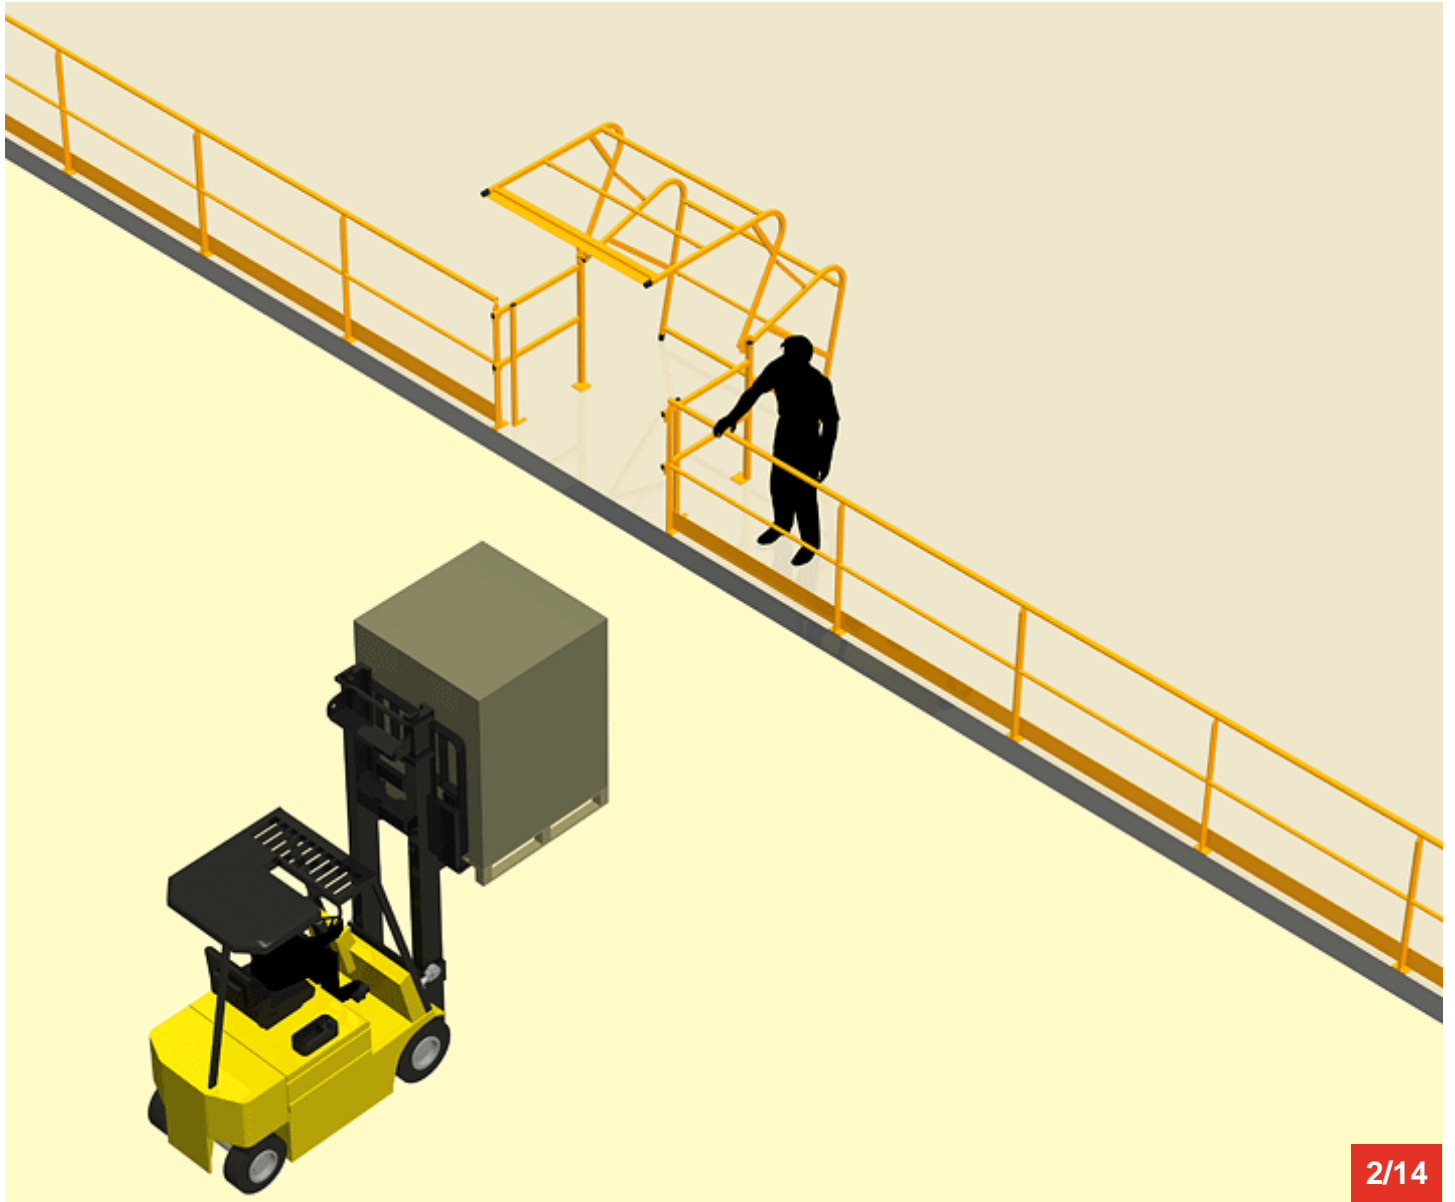

Cycle à retrouver sur www.g.vulu.eu