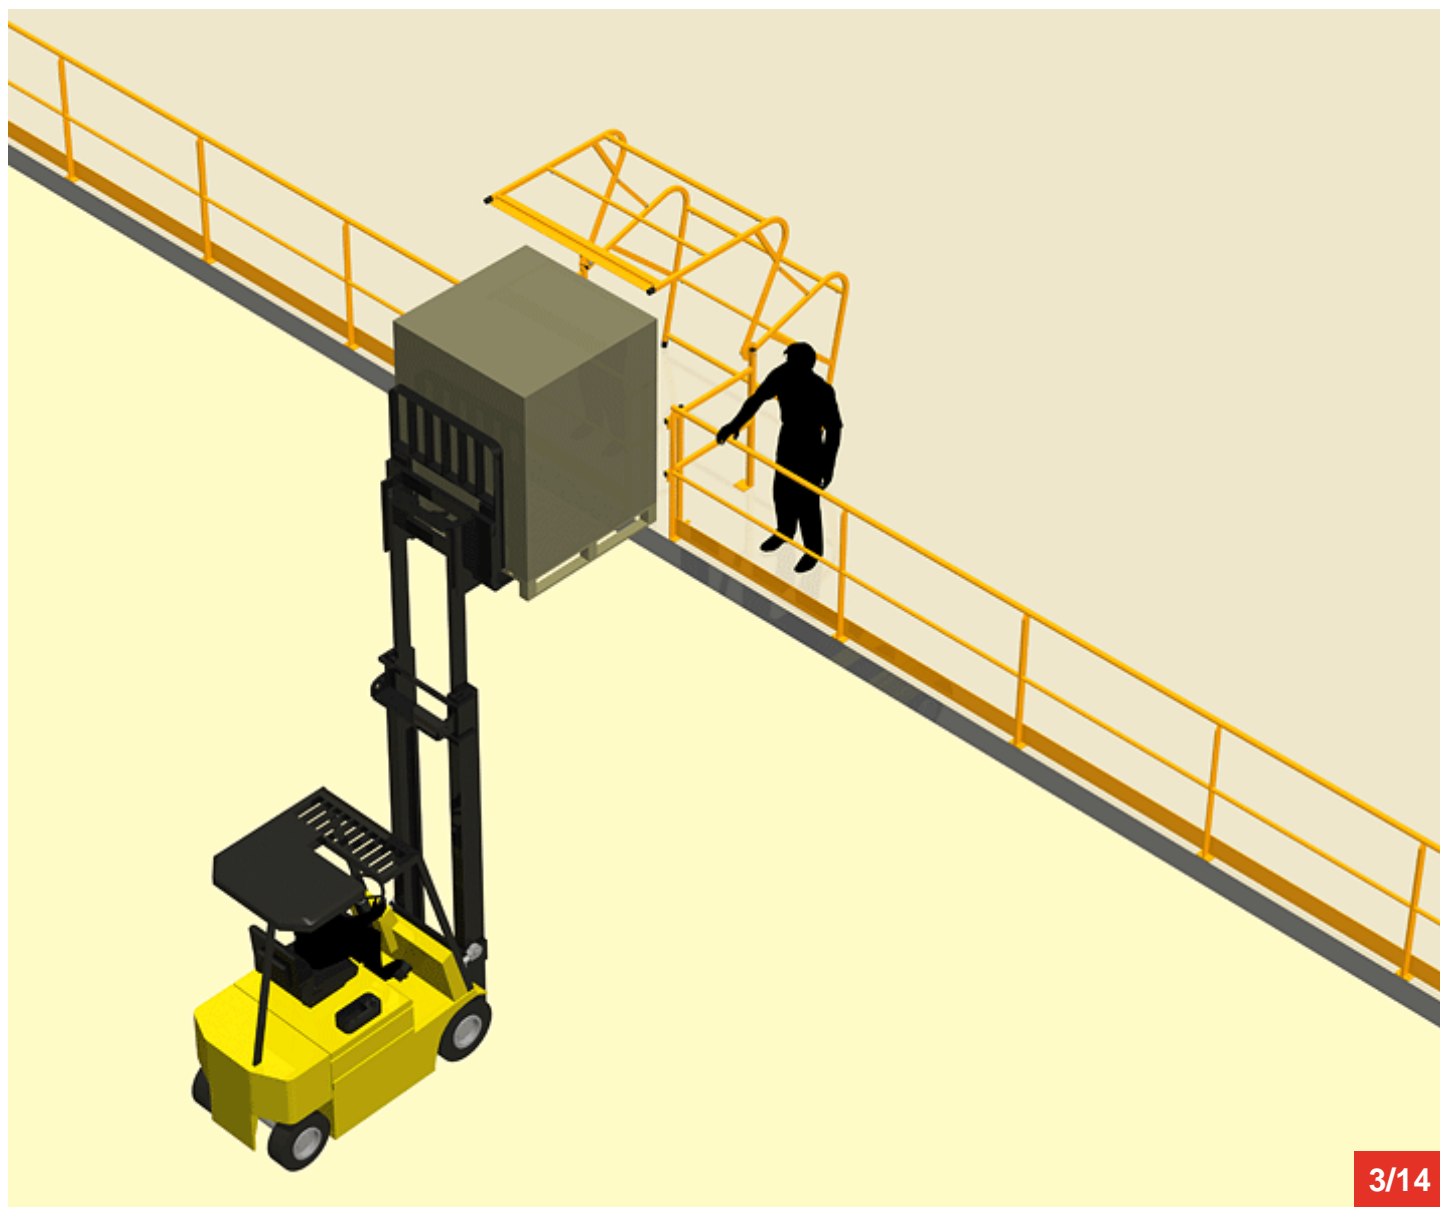

Cycle à retrouver sur www.g.vulu.eu

3/14

08-04-26-3

Tél : 0033 (0)4 75 57 47 47

Fax : 0033 (0)4 75 57 06 13

www.sitieurope.com

SITI EUROPE • 22, rue Jules Guesde • F-26800 PORTES-LES-VALENCE

sitieurope@sitieurope.com