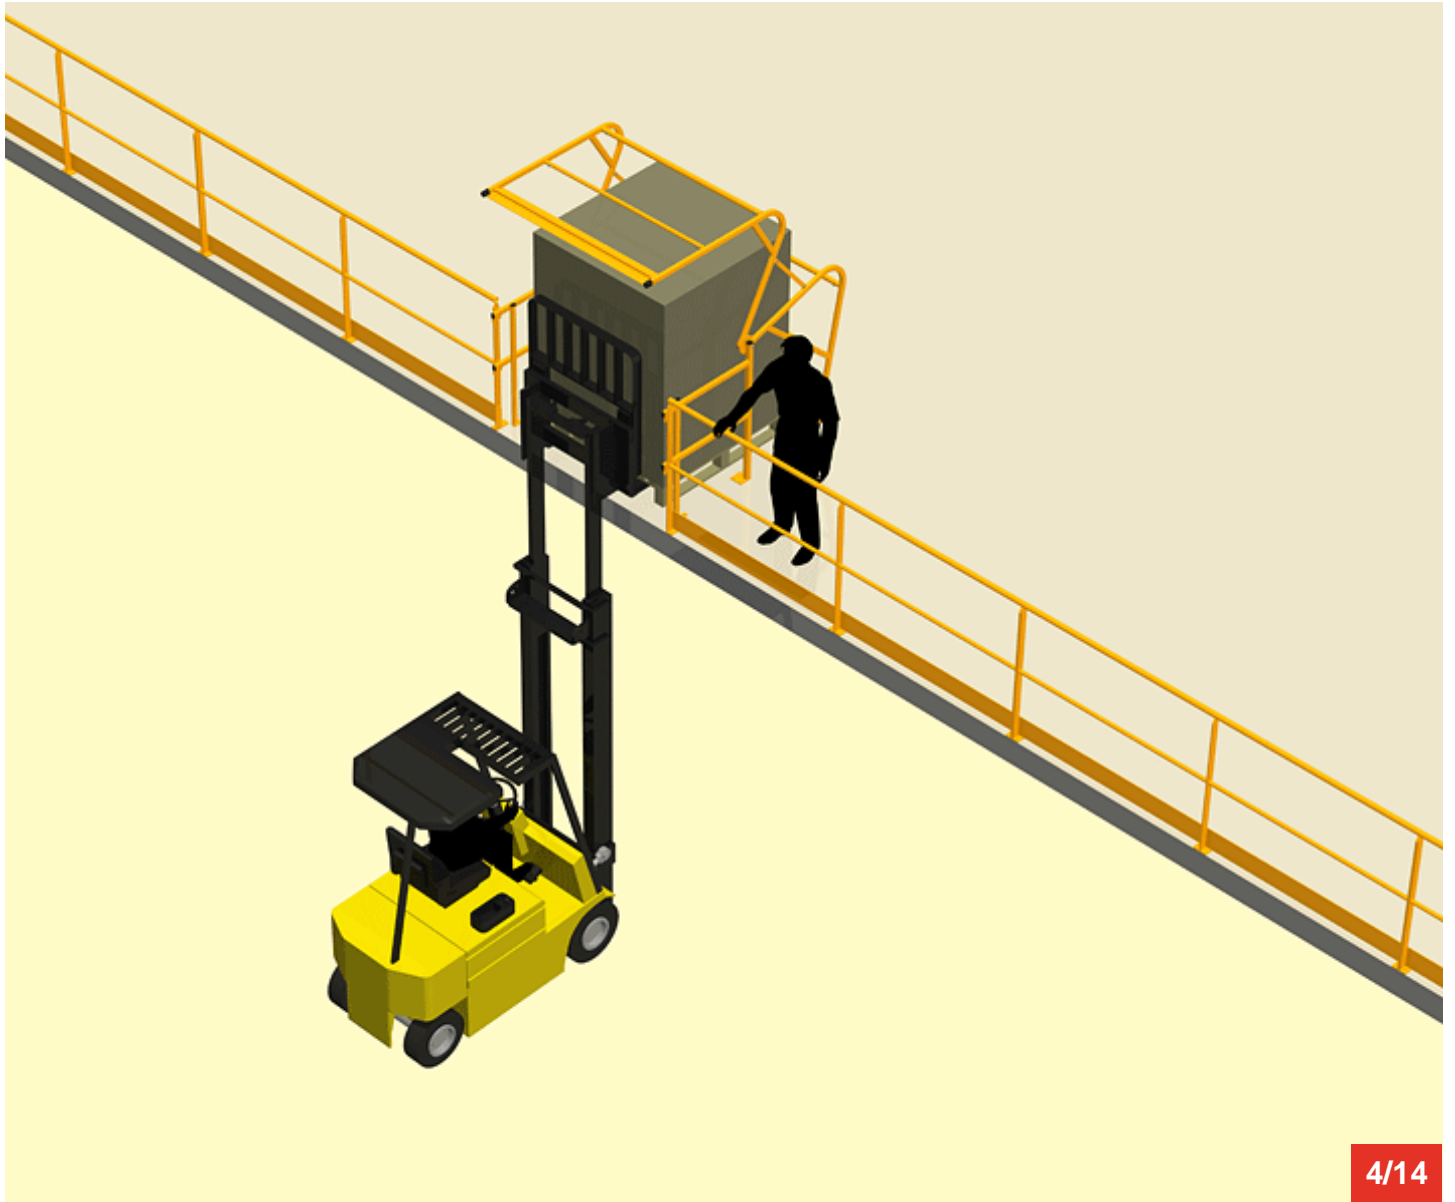

Cycle à retrouver sur www.g.vulu.eu

4/14

18-06-26-4

Tél : 0033 (0)4 75 57 47 47

Fax : 0033 (0)4 75 57 06 13

www.sitieurope.com

SITI EUROPE • 22, rue Jules Guesde • F-26800 PORTES-LES-VALENCE

sitieurope@sitieurope.com