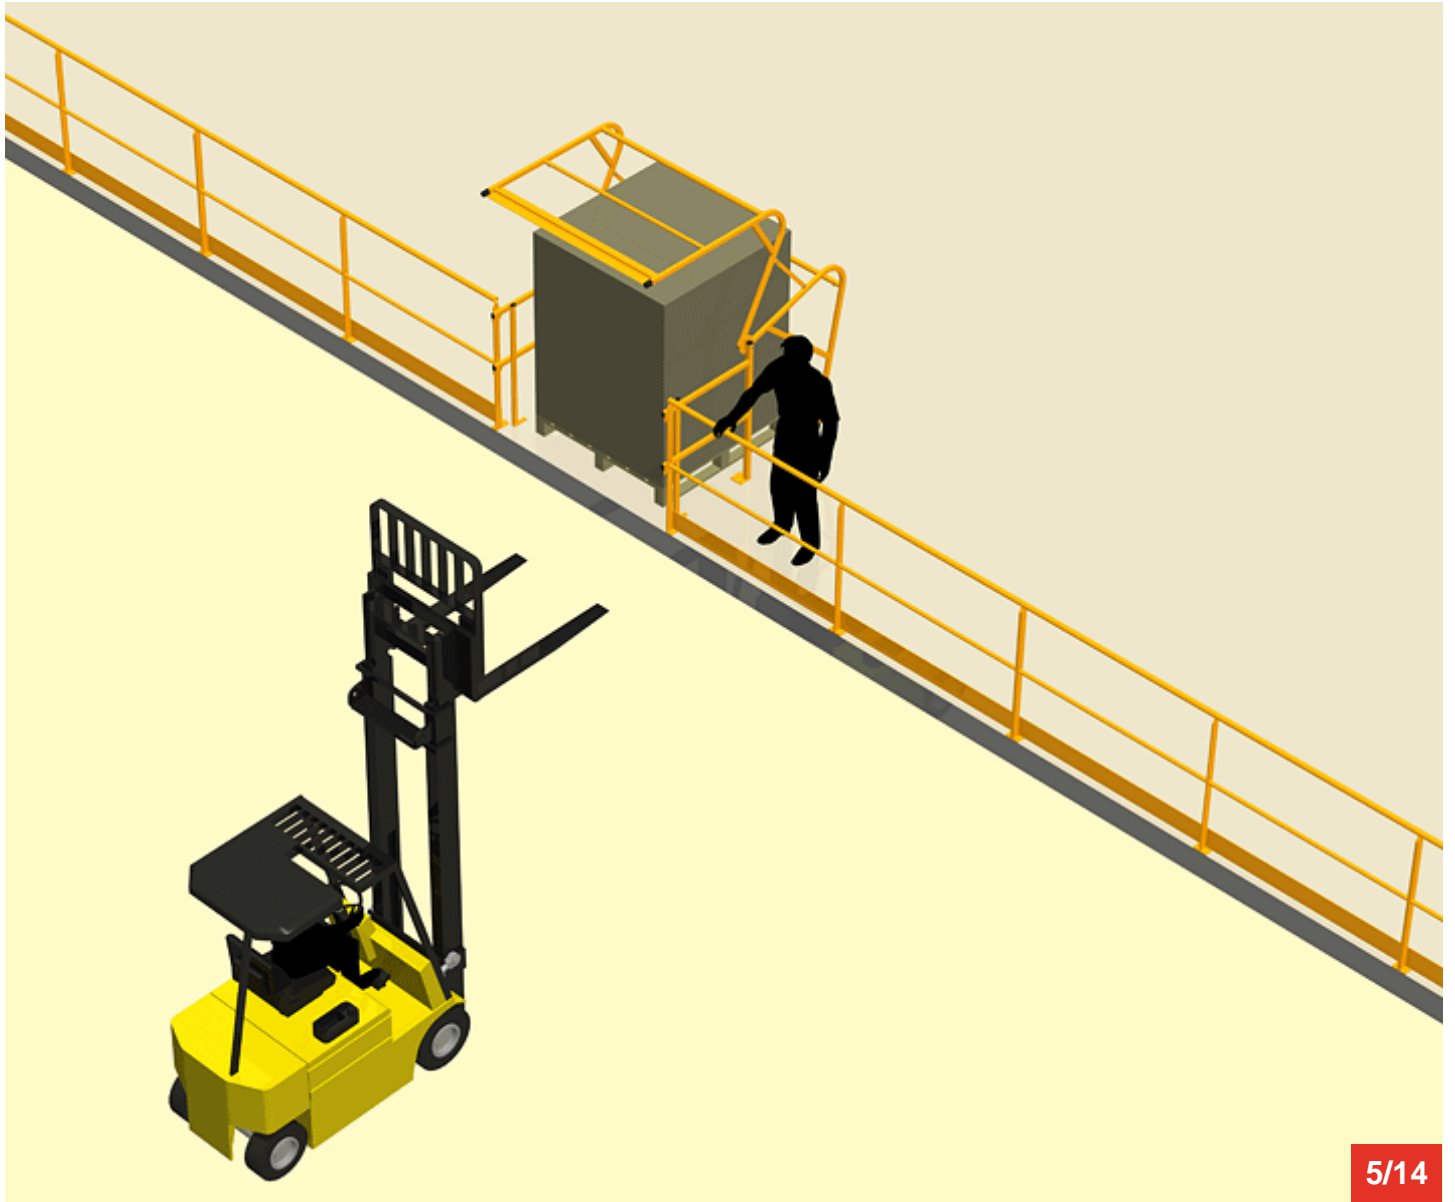

Cycle à retrouver sur www.g.vulu.eu

5/14

18-06-26-5

Tél : 0033 (0)4 75 57 47 47

Fax : 0033 (0)4 75 57 06 13

www.sitieurope.com

SITI EUROPE • 22, rue Jules Guesde • F-26800 PORTES-LES-VALENCE

sitieurope@sitieurope.com